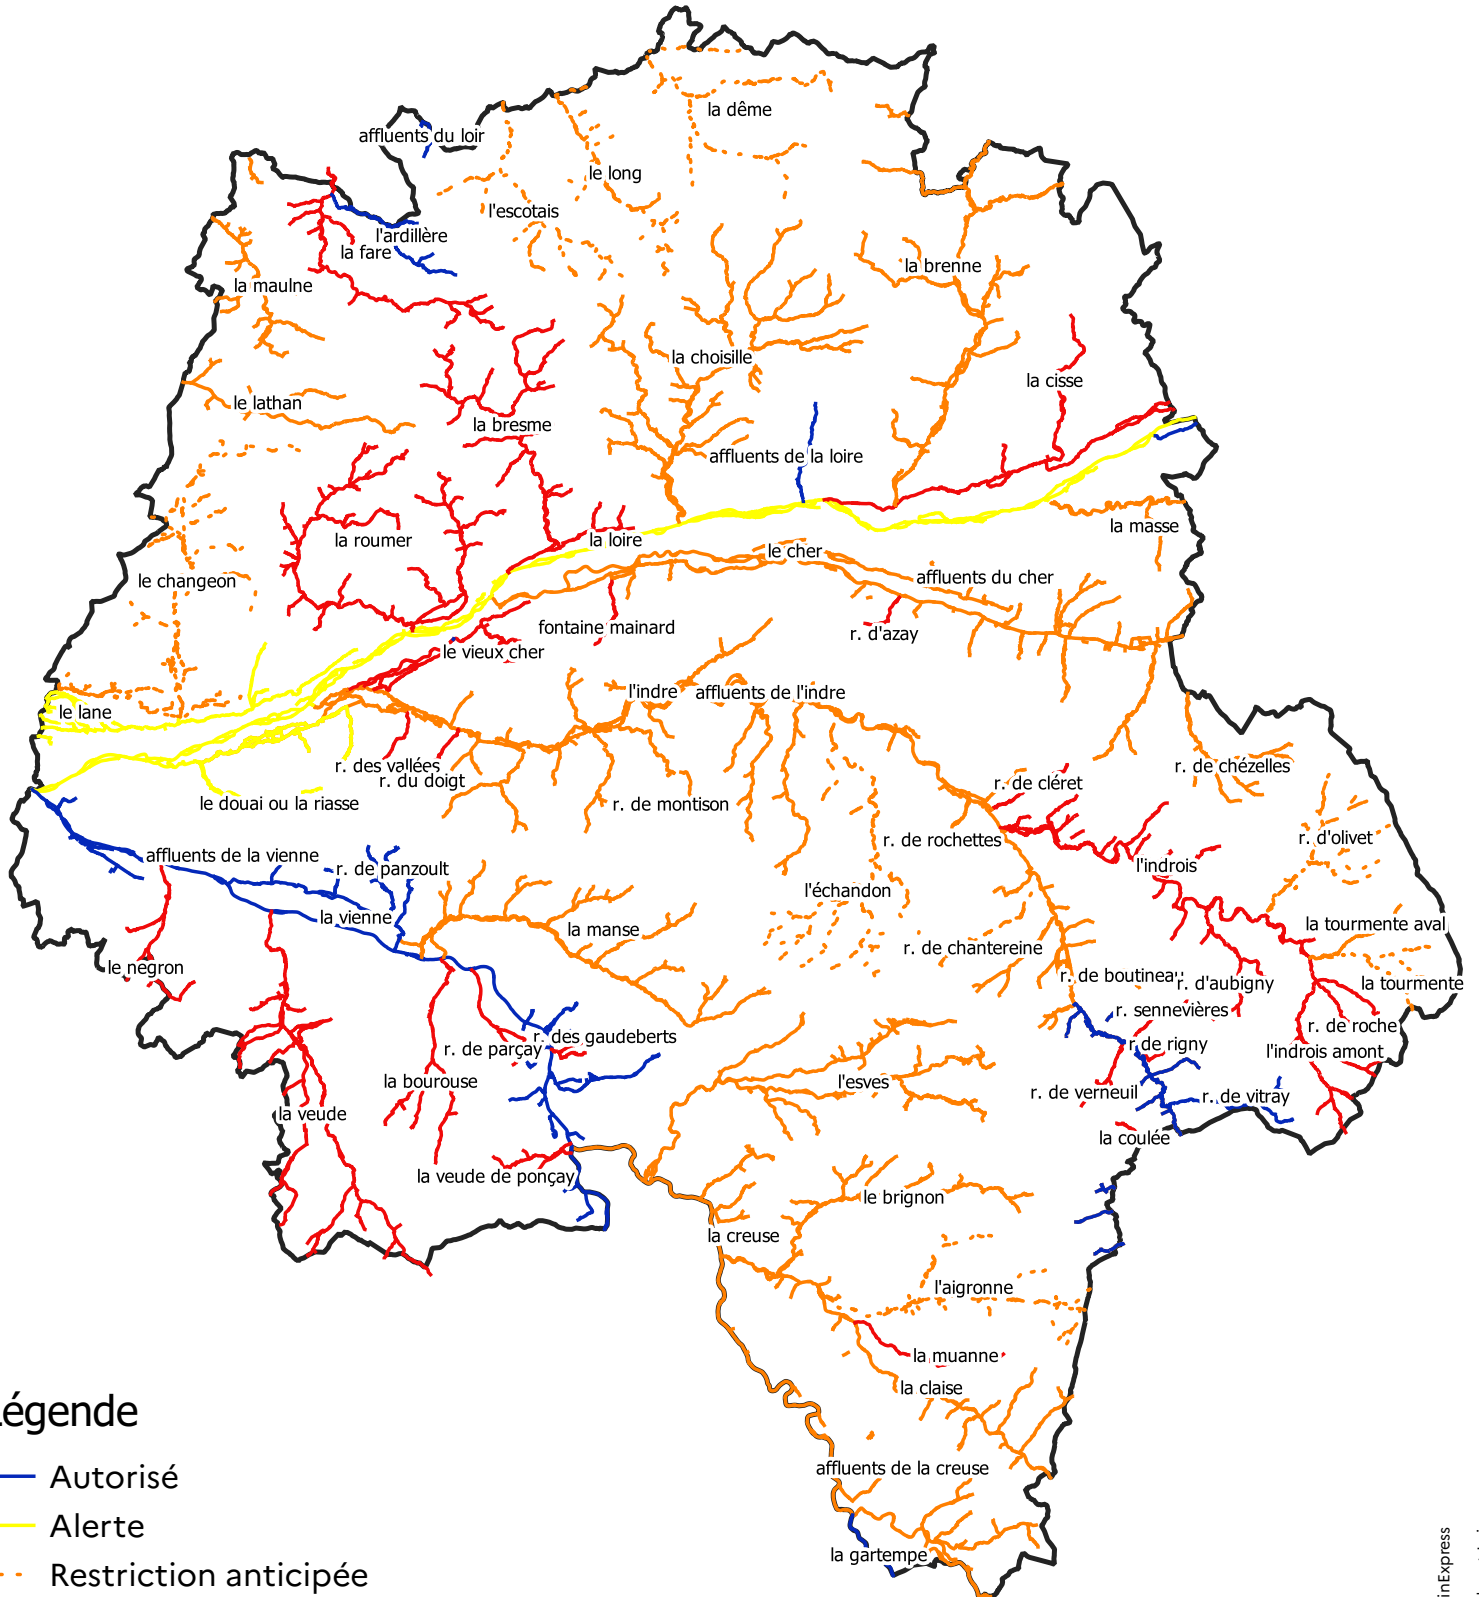

# INTERDICTIONS ET RESTRICTIONS DE PRELEVEMENT SUR LES COURS D'EAU D'INDRE-ET-LOIRE

ANNEXE A L'ARRETE PREFECTORAL EN DATE DU 29/07/2022

Direction  
Départementale des  
Territoires

## Légende

- Autorisé
- Alerte
- Restriction anticipée
- Alerte renforcée
- Crise