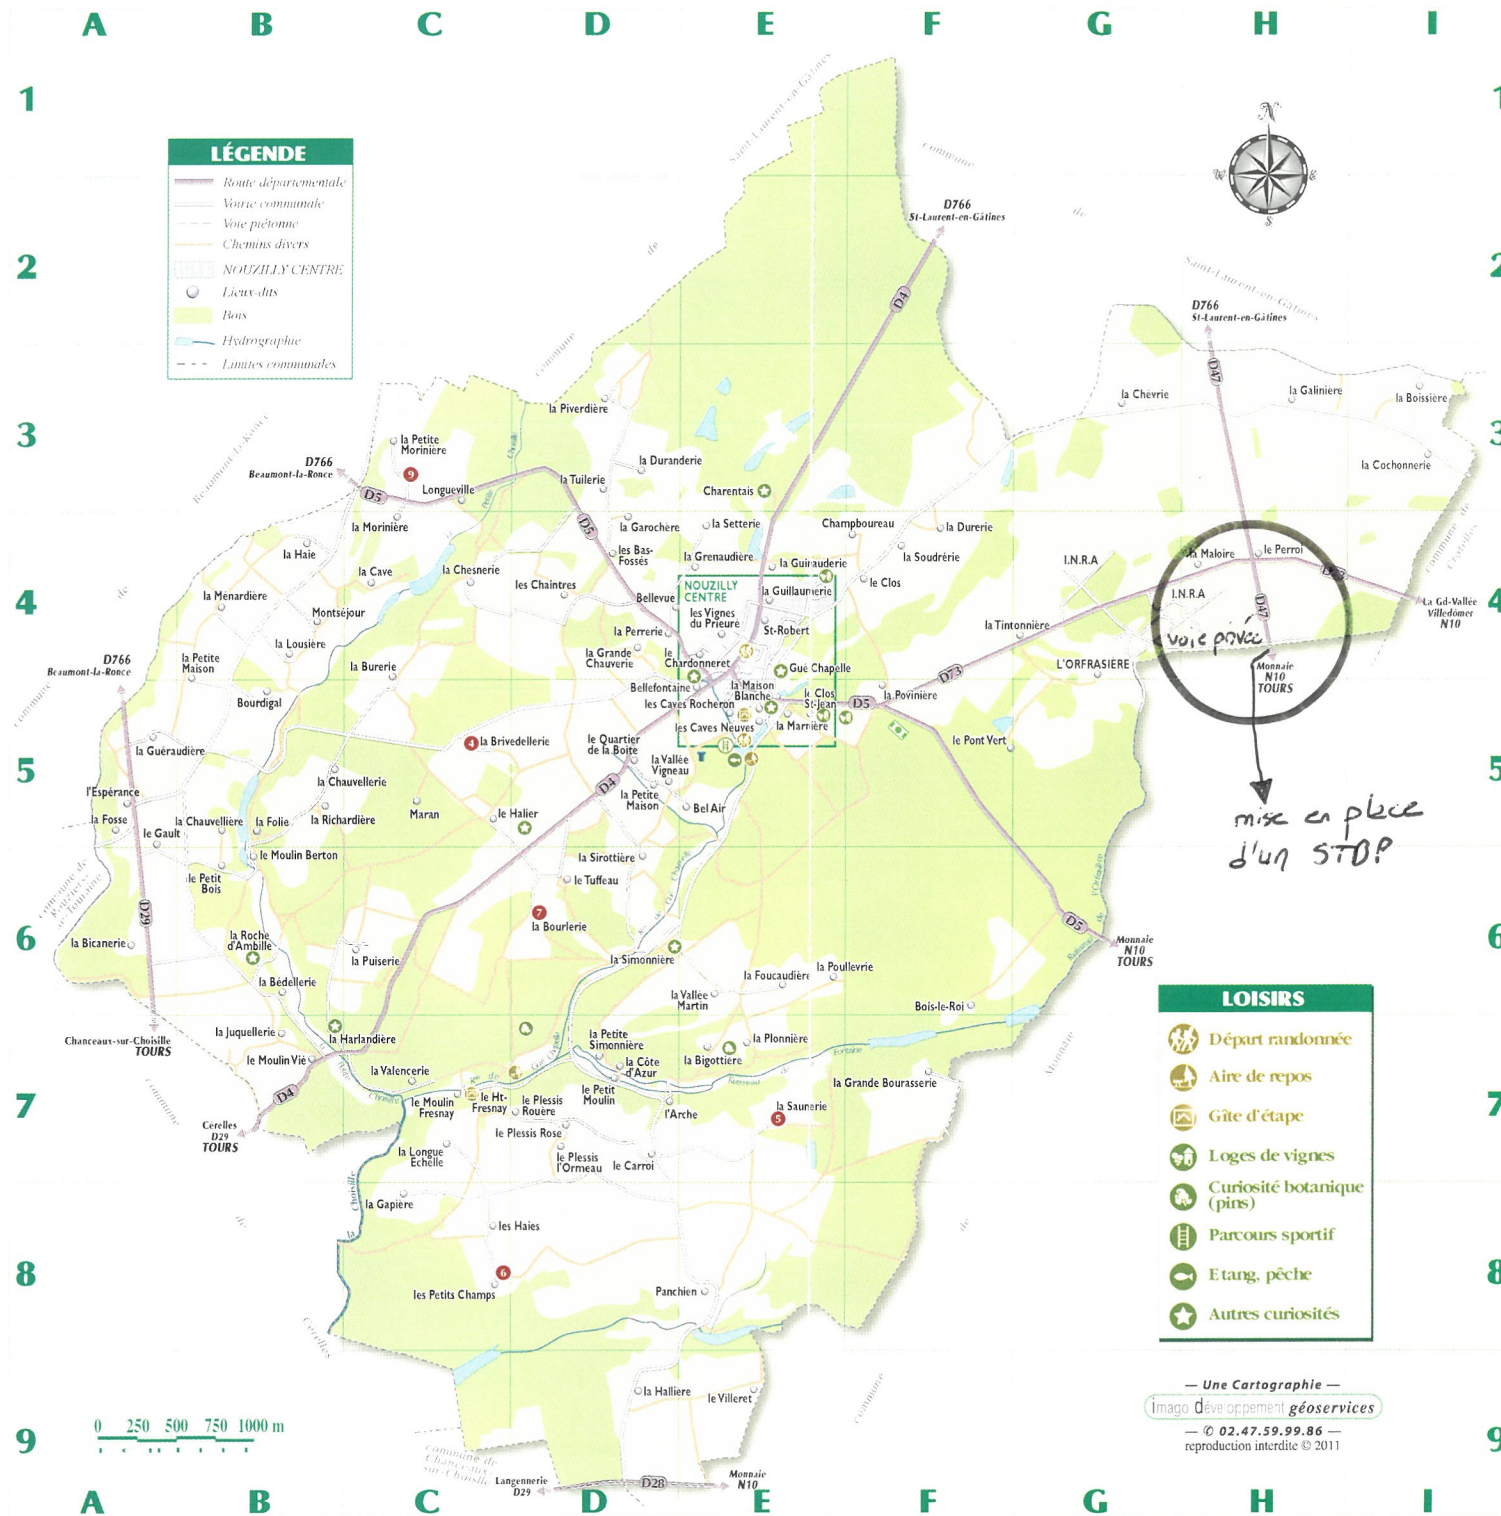

le Hallier	C5
	la Hallière	D9
	la Harlandière	C6-B7
I	I.N.R.A.	G-H4
J	la Juquellerie	B7
L	la Longue Echelle	C7
	Longueville	C3
	la Louisière	B4
M	la Maison Blanche	E5
	la Petite Maison	B4 / D5
	la Maloie	H4
	Maran	C5
	la Marnière	E5
	la Ménardière	B4
	Montséjour	B4
	la Morinière	C4
	la Petite Morinière	C3
	le Moulin Berton	B6
	le Moulin Fresnay	C7
	le Moulin Vié	B7
	le Petit Moulin	D7
O	L'ORFRASIÈRE	G4
P	Panchien	E8
	la Perrerie	D4
	le Perroi	H4
	la Piverdière	D3
	le Plessis l'Ormeau	D7
	le Plessis Rose	D7
	le Plessis Rouère	D7
	la Plonnière	E7
	le Pont Vert	F5
	la Poullevrie	E-F6
	la Povinière	F5
	la Puiserie	C6
Q	le Quartier de la Boite	D5
R	la Richardière	B-C5
	la Roche d'Ambille	B6
S	Saint-Robert	E4
	la Saunerie	E7
	la Setterie	E4
	la Simonnière	D6
	la Sirottière	D6
	la Soudrerie	F4
T	la Tintonnière	F-G4
	le Tuffeau	D6
V	la Tuilerie	D3
	la Valencerie	C7
	la Vallée Martin	E6
	la Vallée Vigneau	D5
	les Vignes du Prieuré	E4
	le Villeret	E9

SITES PUBLICS, COMMERCES, ACTIVITÉS ET SERVICES

	Château d'eau	E5
	Terrain de football	F5
	Céramique	C5
	Couverture - Charpente	E7
	Fromages de chèvres	C8
	Menuisier ébéniste	D6
	Vacances canines et félines	C3

LÉGENDE

- Route départementale
- Voie communale
- Voie piétonne
- Chemins divers
- NOZILLY CENTRE
- Lieux-dits
- Bois
- Hydrographie
- Limites communales

LOISIRS

- Départ randonnée
- Aire de repos
- Gîte d'étape
- Loges de vignes
- Curiosité botanique (pins)
- Parcours sportif
- Etang, pêche
- Autres curiosités

— Une Cartographie —
Imago développement géoservices
— 02.47.59.99.86 —
reproduction interdite © 2011