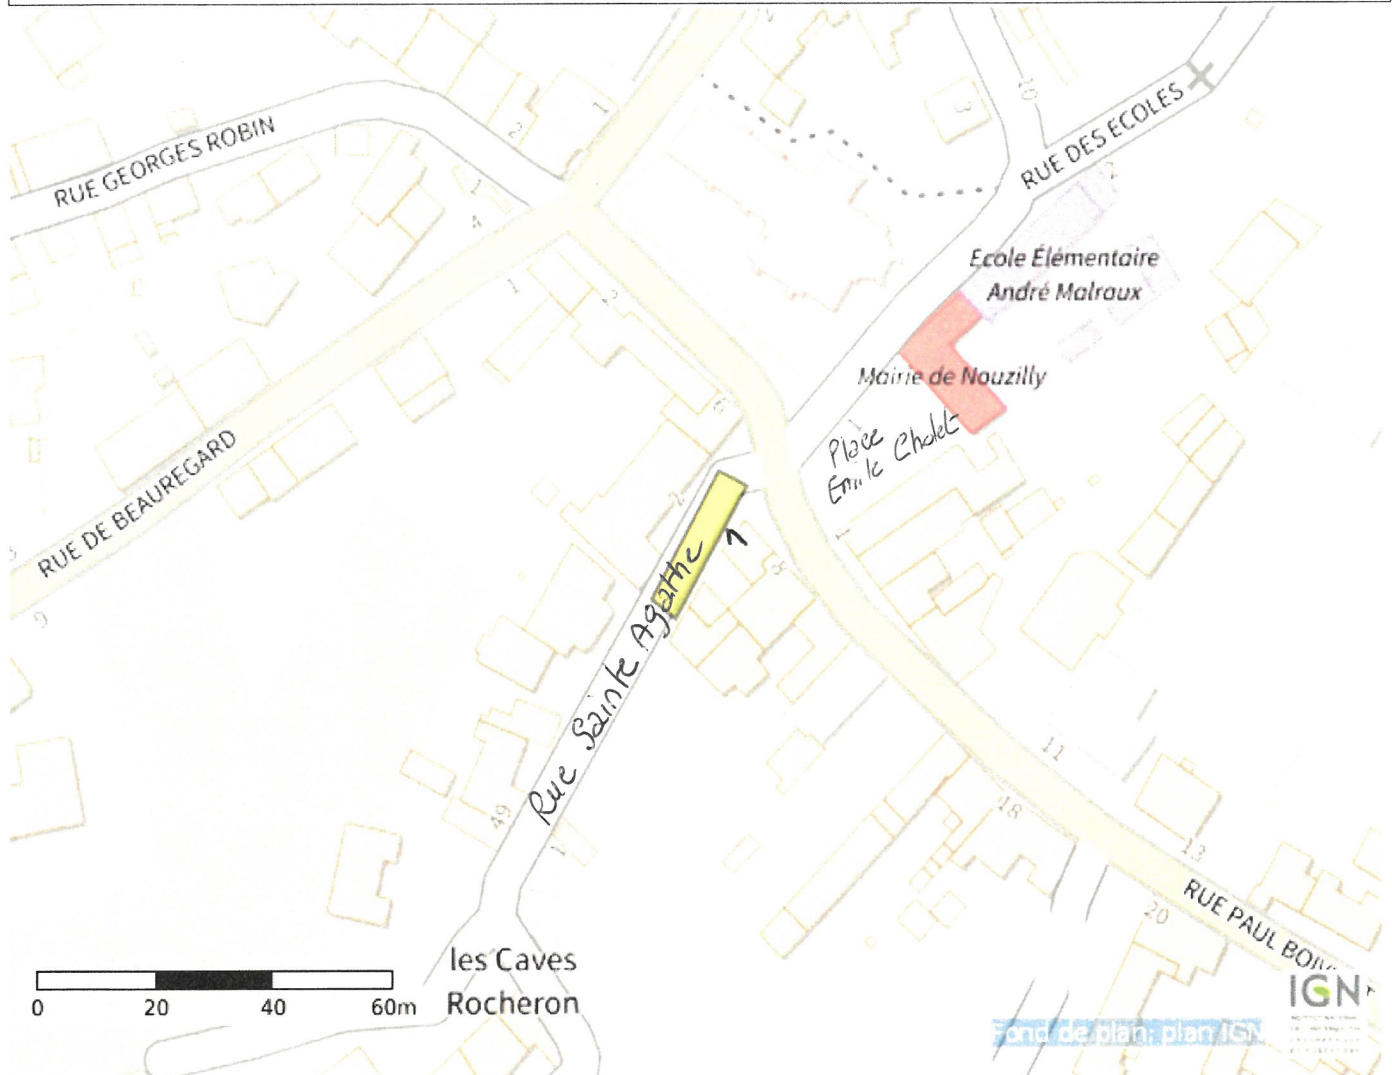

Plan détaillé

Numéro de consultation de la déclaration liée : 2023061500733P

Coordonnées (Lambert 93) du centre de la commune saisie :

530289.9177921724

6718295.834947159

Coordonnées (GPS) des sommets des polygones :

,74340011314387 47,54311659988346
,74345375732417 47,54308763050767
,74361468986506 47,54328317348362
,74355031684870 47,54330490043594
,74340011314387 47,54311659988346

(PlanDetail_Protys_v1.01)