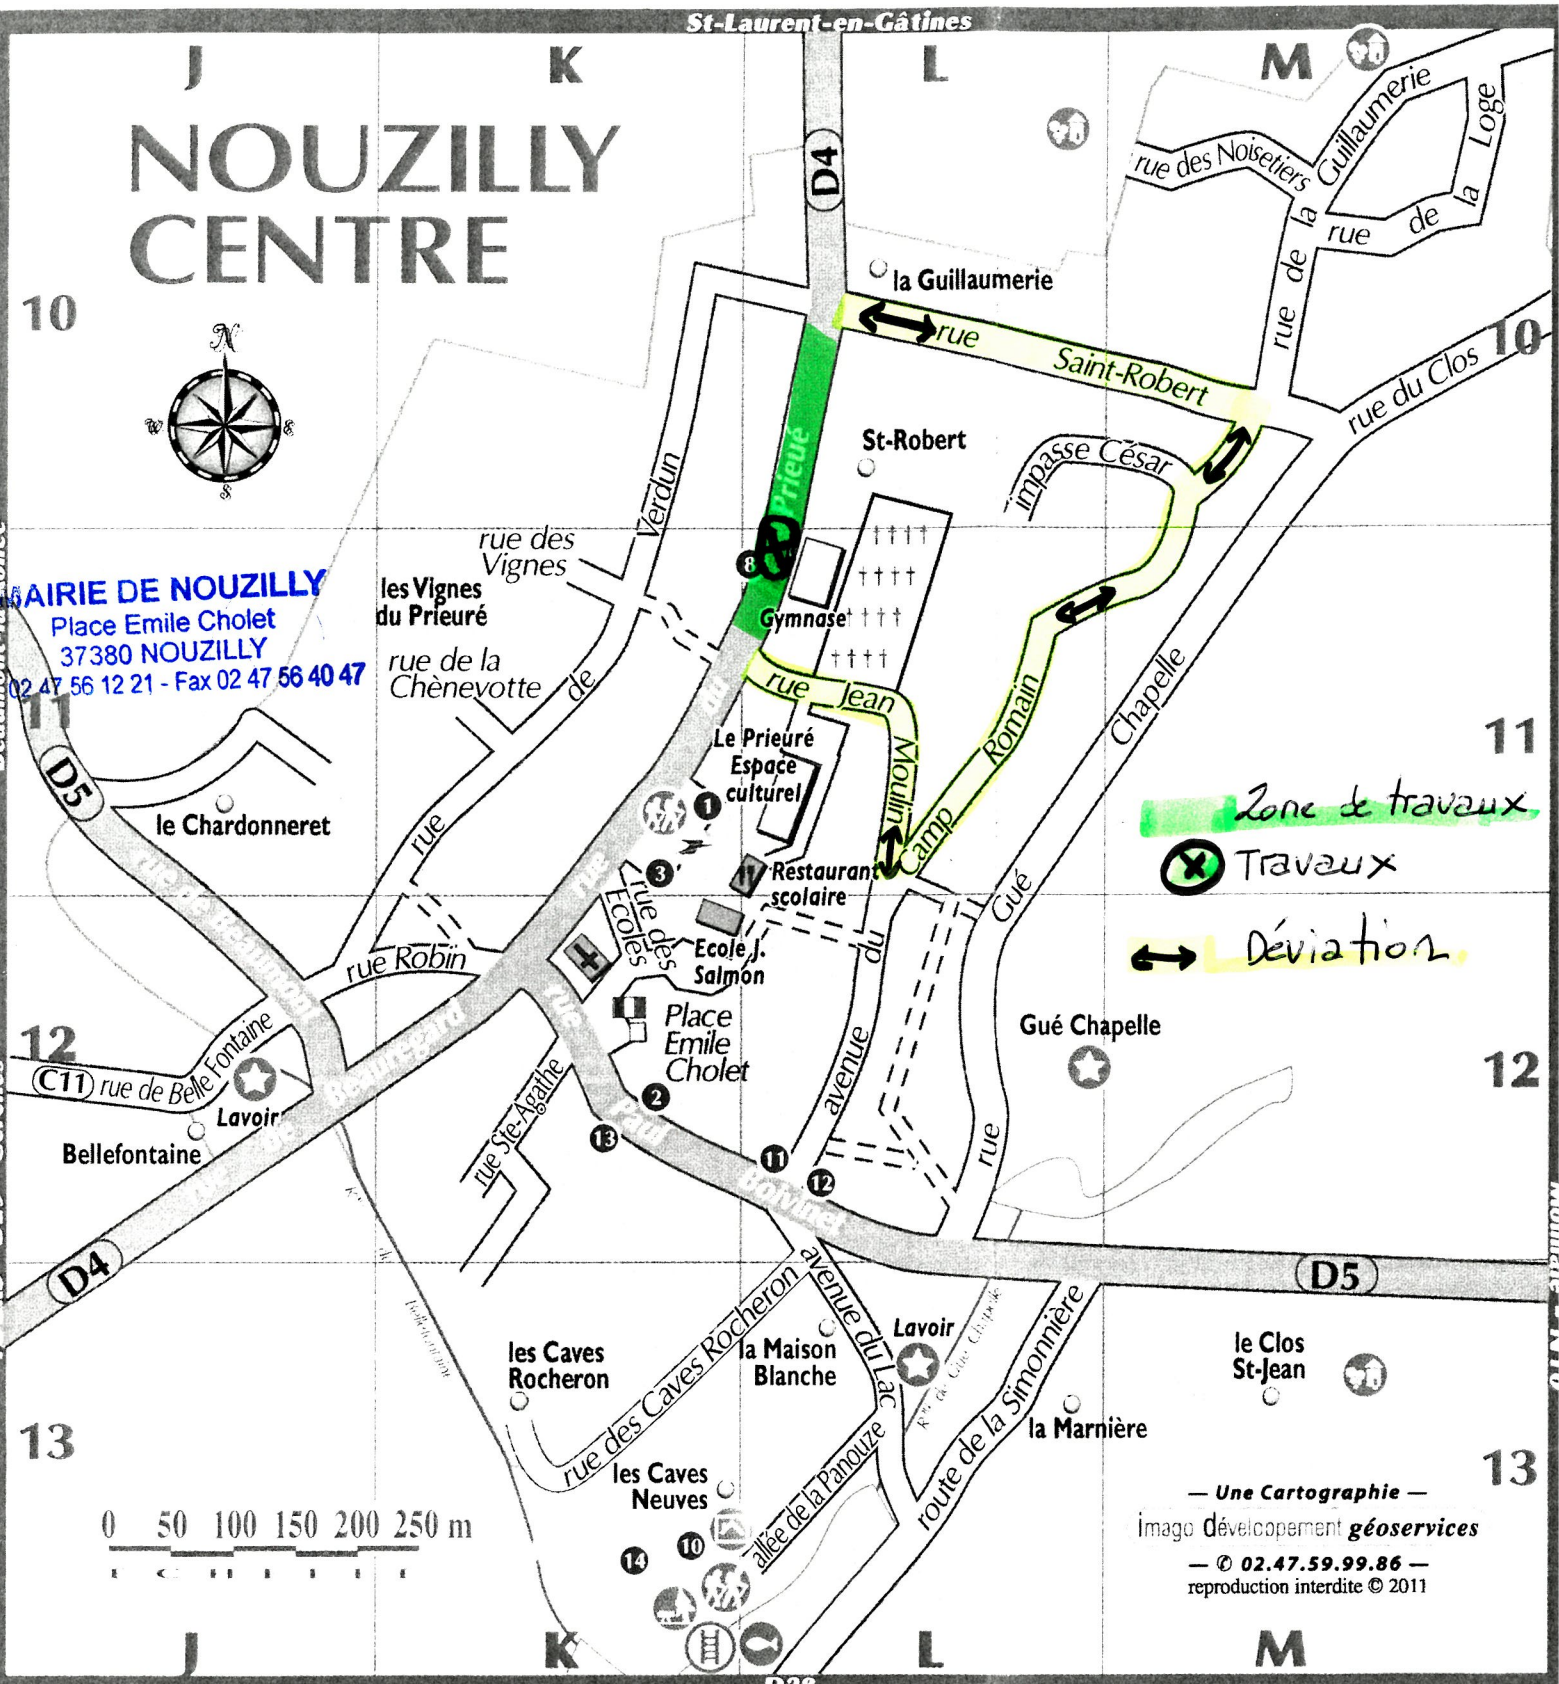

NOUZILLY CENTRE

Mairie de Nouzilly
Place Emile Cholet
37380 NOUZILLY
02 47 56 12 21 - Fax 02 47 56 40 47

Zone de travaux
(X) Travaux
→ Déviation

— Une Cartographie —
Imago Développement géoservices
— © 02.47.59.99.86 —
reproduction interdite © 2011

INDEX DES RUES

- **B** Beaumont (rue de) J12
- Beaugard (rue de) J-K12
- Belle Fontaine (rue de) J12
- Boivinet (rue Paul) K12
- **C** Camp Romain (avenue du) L12-M11
- Caves Rocheron (rue des) K-L13
- César (impasse) L-M10
- Chênevotte (rue de la) K 11
- Cholet (place Emile) K12
- Clos (rue du) M10
- **E** Ecoles (rue des) K11-12
- **G** Gué Chapelle (rue) L12-M11
- Guillaumerie (rue de la) M10

- **L** Lac (avenue du) L13
- Loge (rue de la) M10
- **M** Moulin (rue Jean) L11
- **N** Noisetiers (rue des) M10
- **P** Panouze (allée de) L13
- Prieuré (rue du) L10-K11-12
- **R** Robin (rue) J-K12
- **S** Saint-Robert (rue) L-M10
- Sainte-Agathe (rue) K12
- Simonnaire (route de la) L13
- **V** Verdun (rue de) K10-11
- Vignes (rue des) K11

COMMERCES, ACTIVITÉ

- ① Bar - Hôtel - Restaurant -
- ② Boucherie - Charcuterie
- ③ Boulangerie - Pâtisserie
- ⑧ Taxi
- ⑩ A.L.S.H. (Accueil Loisirs Sans)
- ⑪ Cabinet médical (médecin,)
- ⑫ Pharmacie
- ⑬ Cabinet de soins (kinésithéra)
- ⑭ Bar - Restaurant de l'État