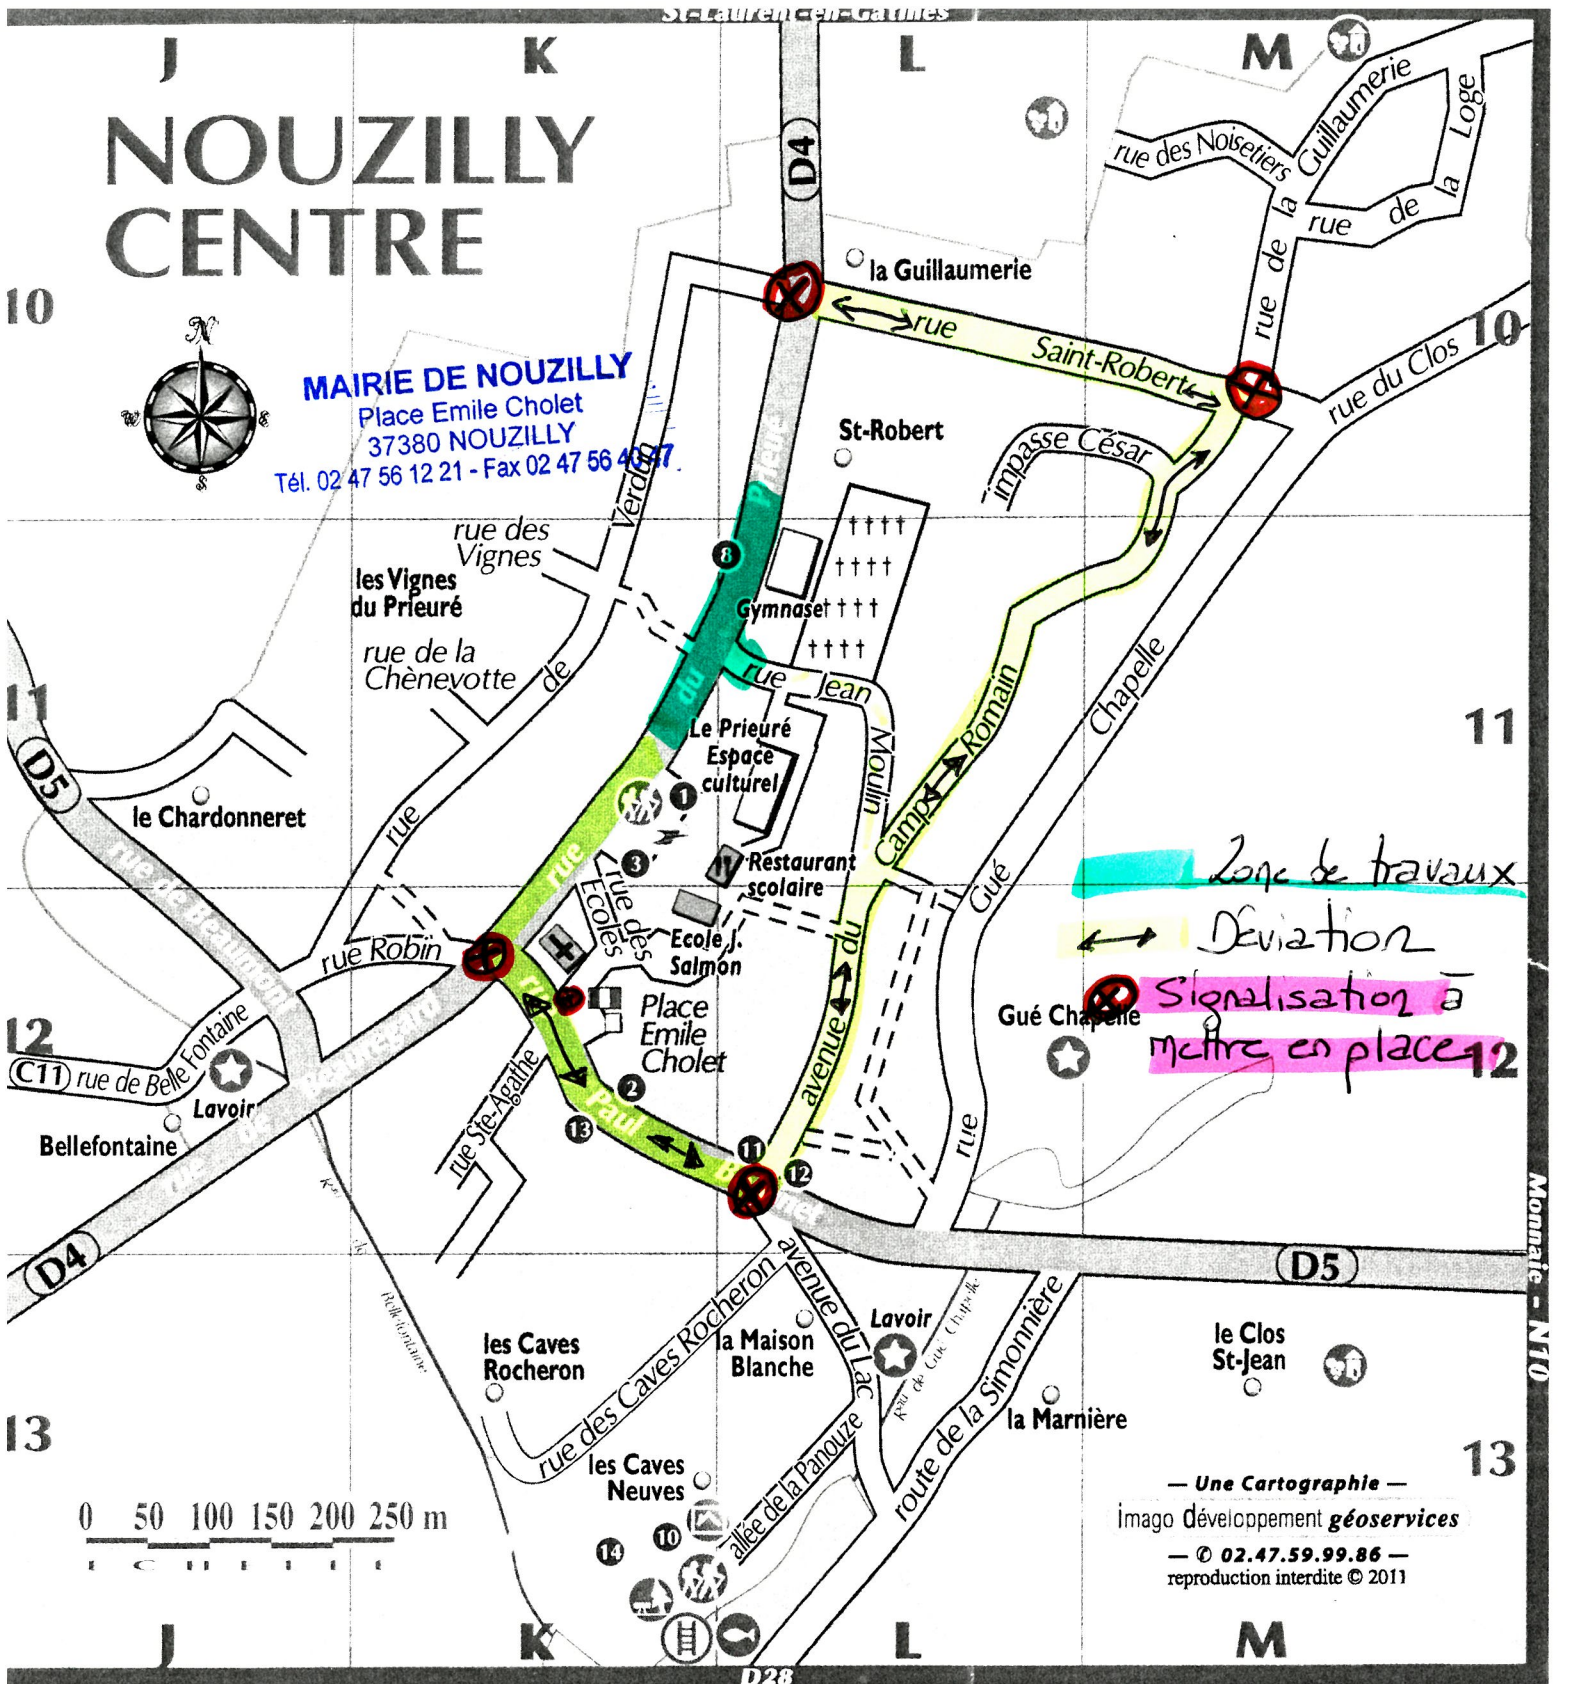

# NOUZILLY CENTRE

**MAIRIE DE NOUZILLY**  
Place Emile Cholet  
37380 NOUZILLY  
Tél. 02 47 56 12 21 - Fax 02 47 56 46 77

Zone de travaux  
Déviation  
Signalisation à mettre en place

— Une Cartographie —  
Imago Développement géoservices  
— 02.47.59.99.86 —  
reproduction interdite © 2011

## INDEX DES RUES

3	Beaumont (rue de)	J12
	Beaugard (rue de)	J-K12
	Belle Fontaine (rue de)	J12
	Boivinot (rue Paul)	K12
2	Camp Romain (avenue du)	L12-M11
	Caves Rocheron (rue des)	K-L13
	César (impasse)	L-M10
	Chênevotte (rue de la)	K 11
	Cholet (place Emile)	K12
	Clos (rue du)	M10
	Ecoles (rue des)	K11-12
1	Gué Chapelle (rue)	L12-M11
	Guillaumerie (rue de la)	M10

L	Lac (avenue du)	L13
	Loge (rue de la)	M10
M	Moulin (rue Jean)	L11
N	Noisetiers (rue des)	M10
P	Panouze (allée de)	L13
	Prieuré (rue du)	L10-K11-12
R	Robin (rue)	J-K12
S	Saint-Robert (rue)	L-M10
	Sainte-Agathe (rue)	K12
	Simonnière (route de la)	L13
V	Verdun (rue de)	K10-11
	Vignes (rue des)	K11

## COMMERCES, ACTIVITÉS

- 1 Bar - Hôtel - Restaurant -
- 2 Boucherie - Charcuterie
- 3 Boulangerie - Pâtisserie
- 8 Taxi
- 10 A.L.S.H. (Accueil Loisirs Sans H
- 11 Cabinet médical (médecin, ir
- 12 Pharmacie
- 13 Cabinet de soins (kinésithérap
- 14 Bar - Restaurant de l'Étan,