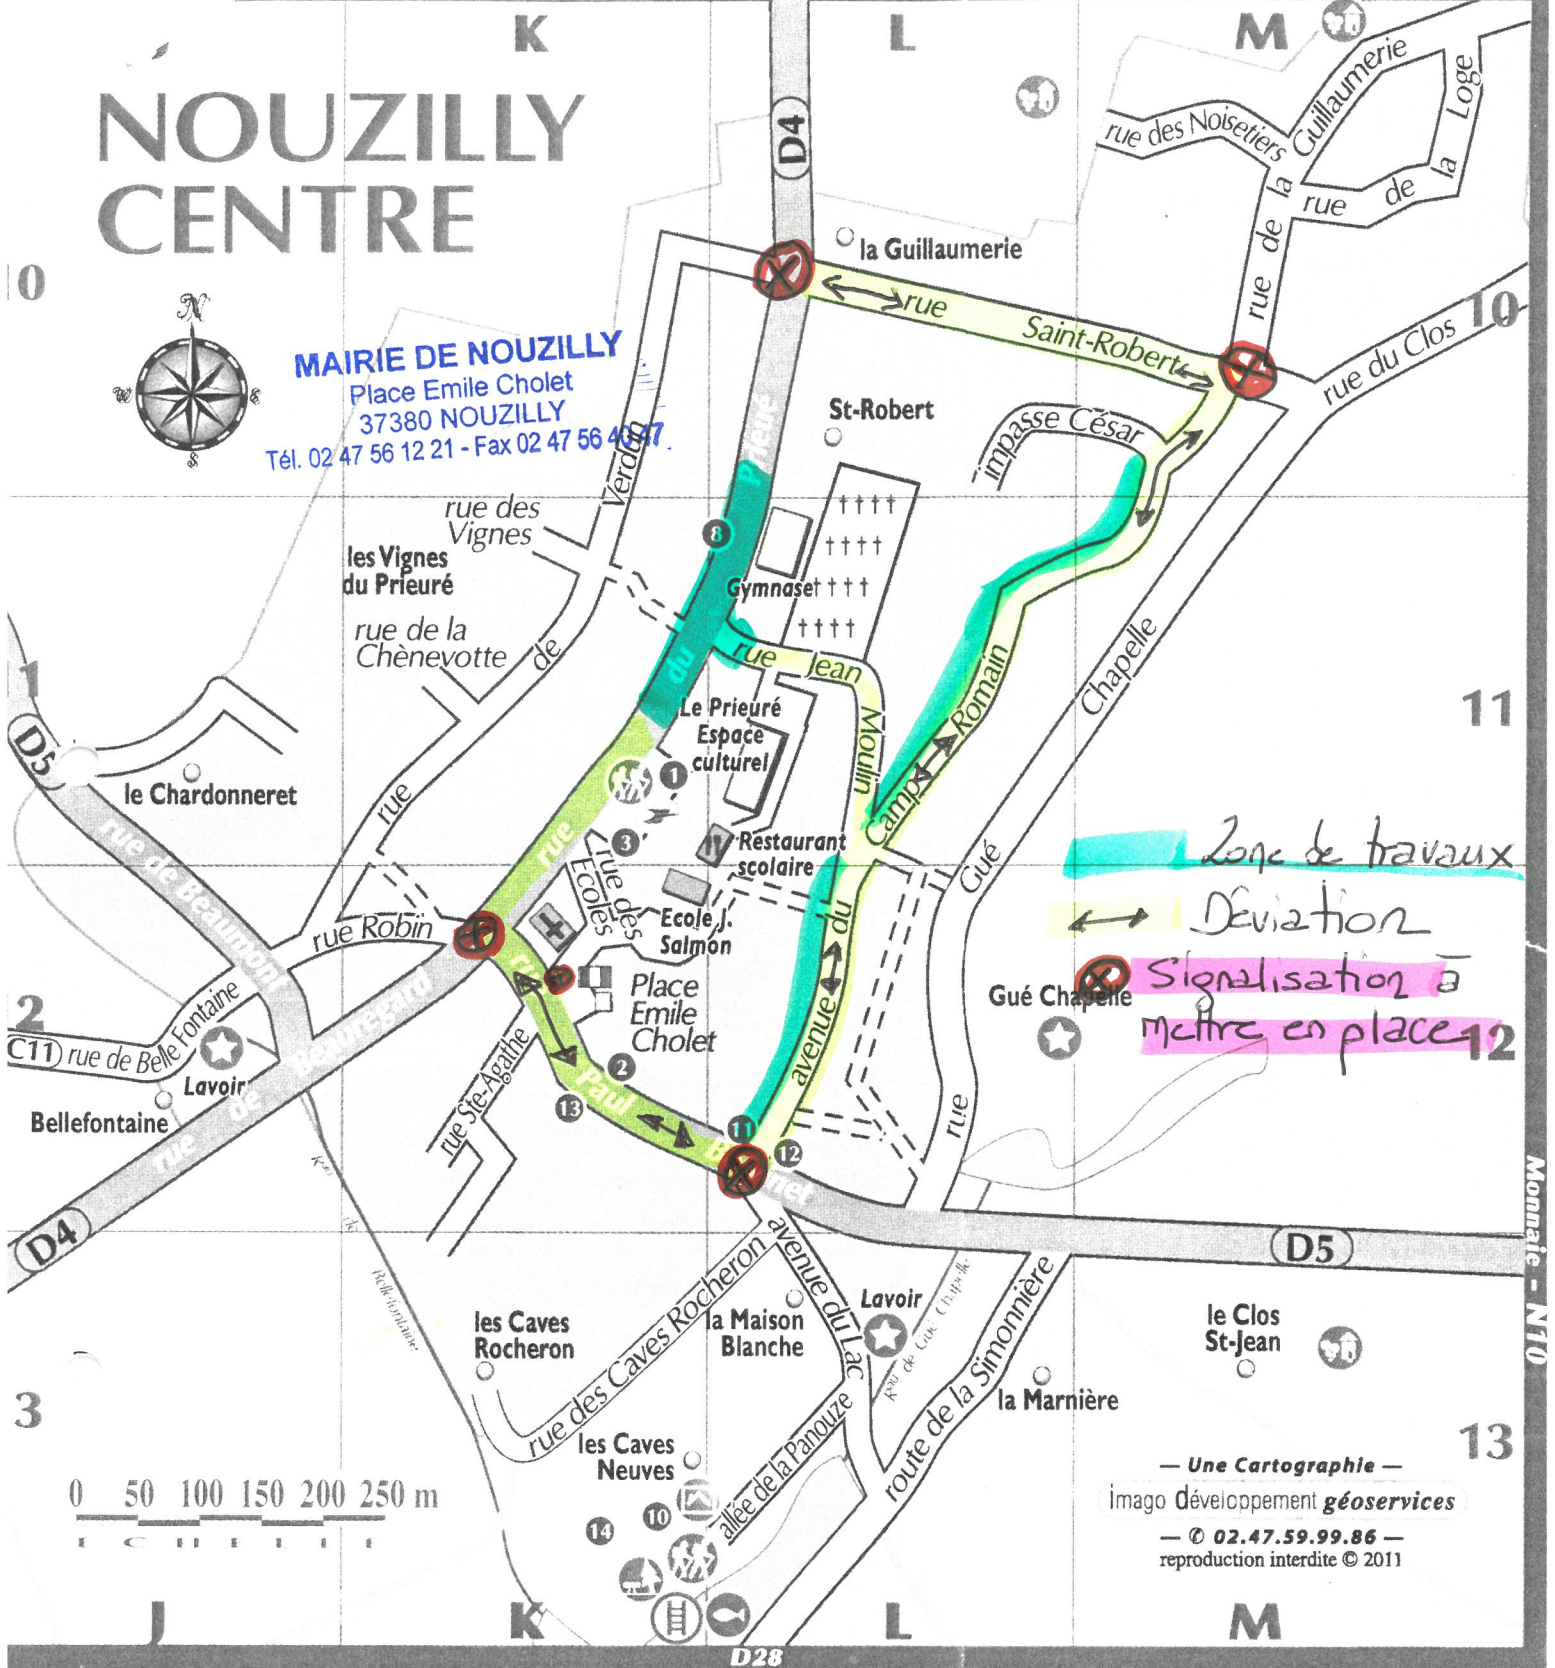

# NOUZILLY CENTRE

**MAIRIE DE NOUZILLY**  
Place Emile Cholet  
37380 NOUZILLY  
Tél. 02 47 56 12 21 - Fax 02 47 56 46 77

Zone de travaux

Déviation

Signalisation à mettre en place

— Une Cartographie —  
Imago Développement géoservices  
— 02.47.59.99.86 —  
reproduction interdite © 2011

## INDEX DES RUES

Beaumont (rue de)	J12
Beauregard (rue de)	J-K12
Belle Fontaine (rue de)	J12
Boivinet (rue Paul)	K12
Camp Romain (avenue du)	L12-M11
Cavés Rocheron (rue des)	K-L13
César (impasse)	L-M10
Chênevotte (rue de la)	K 11
Cholet (place Emile)	K12
Clos (rue du)	M10
Ecoles (rue des)	K11-12
Gué Chapelle (rue)	L12-M11
Guillaumerie (rue de la)	M10

L Lac (avenue du)	L13
Loge (rue de la)	M10
M Moulin (rue Jean)	L11
N Noisetiers (rue des)	M10
P Panouze (allée de)	L13
Prieuré (rue du)	L10-K11-12
R Robin (rue)	J-K12
S Saint-Robert (rue)	L-M10
Sainte-Agathe (rue)	K12
Simonnière (route de la)	L13
V Verdun (rue de)	K10-11
Vignes (rue des)	K11