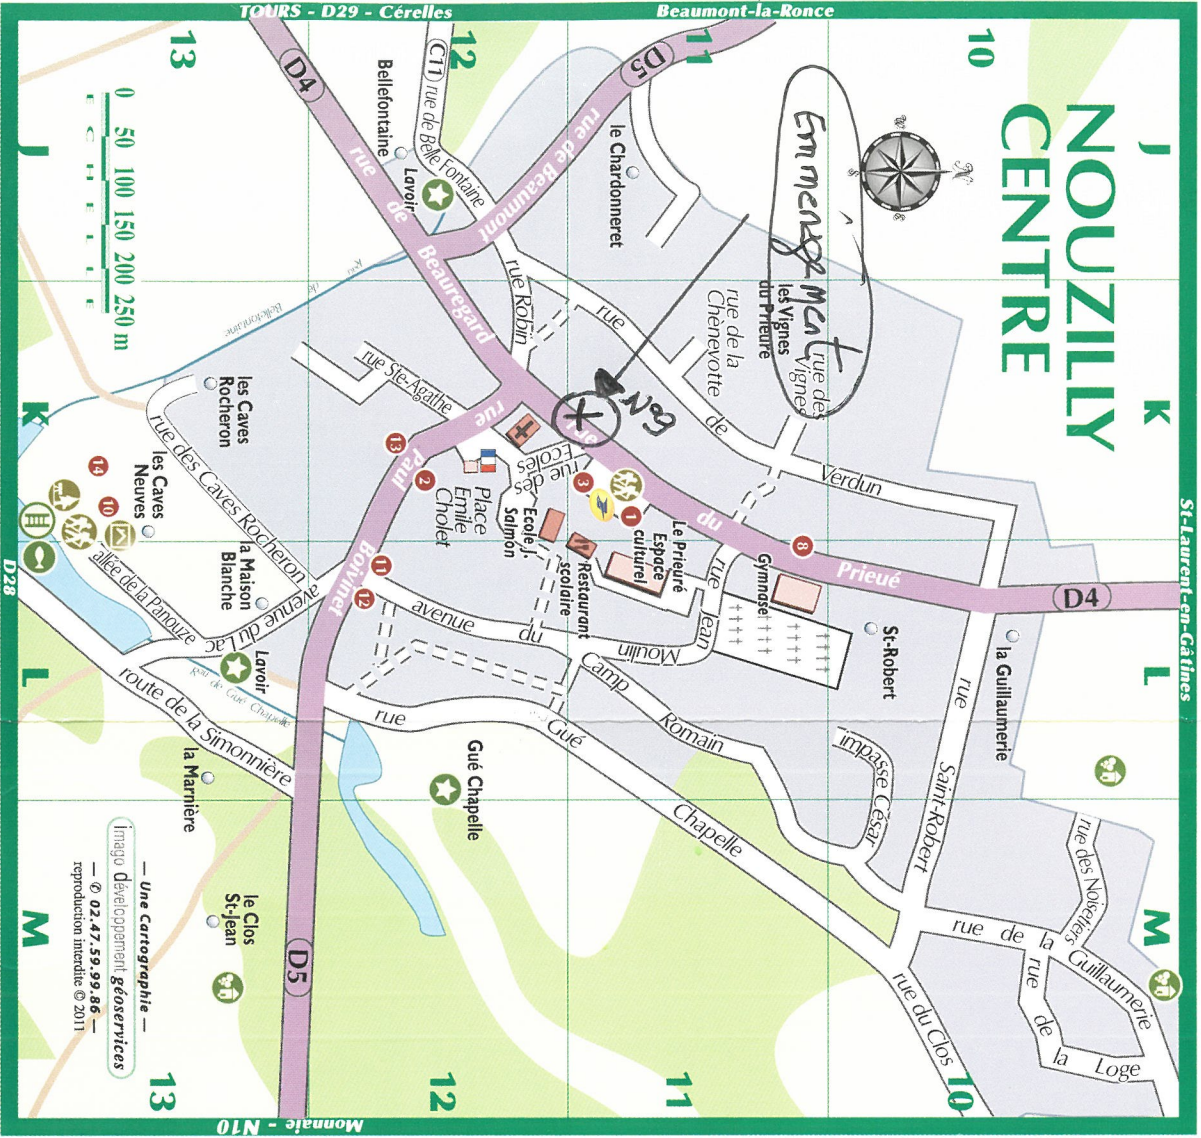

NOUZILLY CENTRE

L É G E N D E

- Route départementale
- Vieille commune
- Vieille pétonne
- Chemins divers
- NOUZILLY CENTRE
- Lac ou étang
- Bois
- Hydrographie
- Limites communales

LOISIRS

- Départ randonnée
- Aire de repos
- Gîte d'étape
- Loges de vignes
- Curiosité botanique (pins)
- Parcours sportif
- Étang, pêche
- Autres curiosités

INDEX DES SITES PUBLICS

- Cimetière L11
- École Jeanne Salmon K12
- Église K12
- Gymnase L11
- Agence postale communale K11
- MAIRIE K12
- Bibliothèque K12
- Restaurant scolaire L11
- Espace culturel L11

INDEX DES RUES

B Beaumont (rue de) J12
 Beauregard (rue de) J-K12
 Belle Fontaine (rue de) J12
 Boivinnet (rue Paul) K12
C Camp Romain (avenue du) L12-M11
 Caves Rocheron (rue des) K-L13
 César (impasse) L-M10
 Chénavotte (rue de la) K-11
 Cholet (place Emile) K12
 Clos (rue du) M10
 Gué (rue des) K11-12
 Gué Chapelle (rue) L12-M11
 Guillaumerie (rue de la) M10

L Lac (avenue du) L13
 Loge (rue de la) M10
M Moulin (rue Jean) L11
N Noisetiers (rue des) M10
P Panouze (allée de) L13
R Prieuré (rue du) L10-K11-12
S Robin (rue) J-K12
S Saini-Robert (rue) L-M10
 Sainte-Agathe (rue) K12
 Simonnière (route de la) L13
 Verdun (rue de) K10-11
 Vignes (rue des) K11