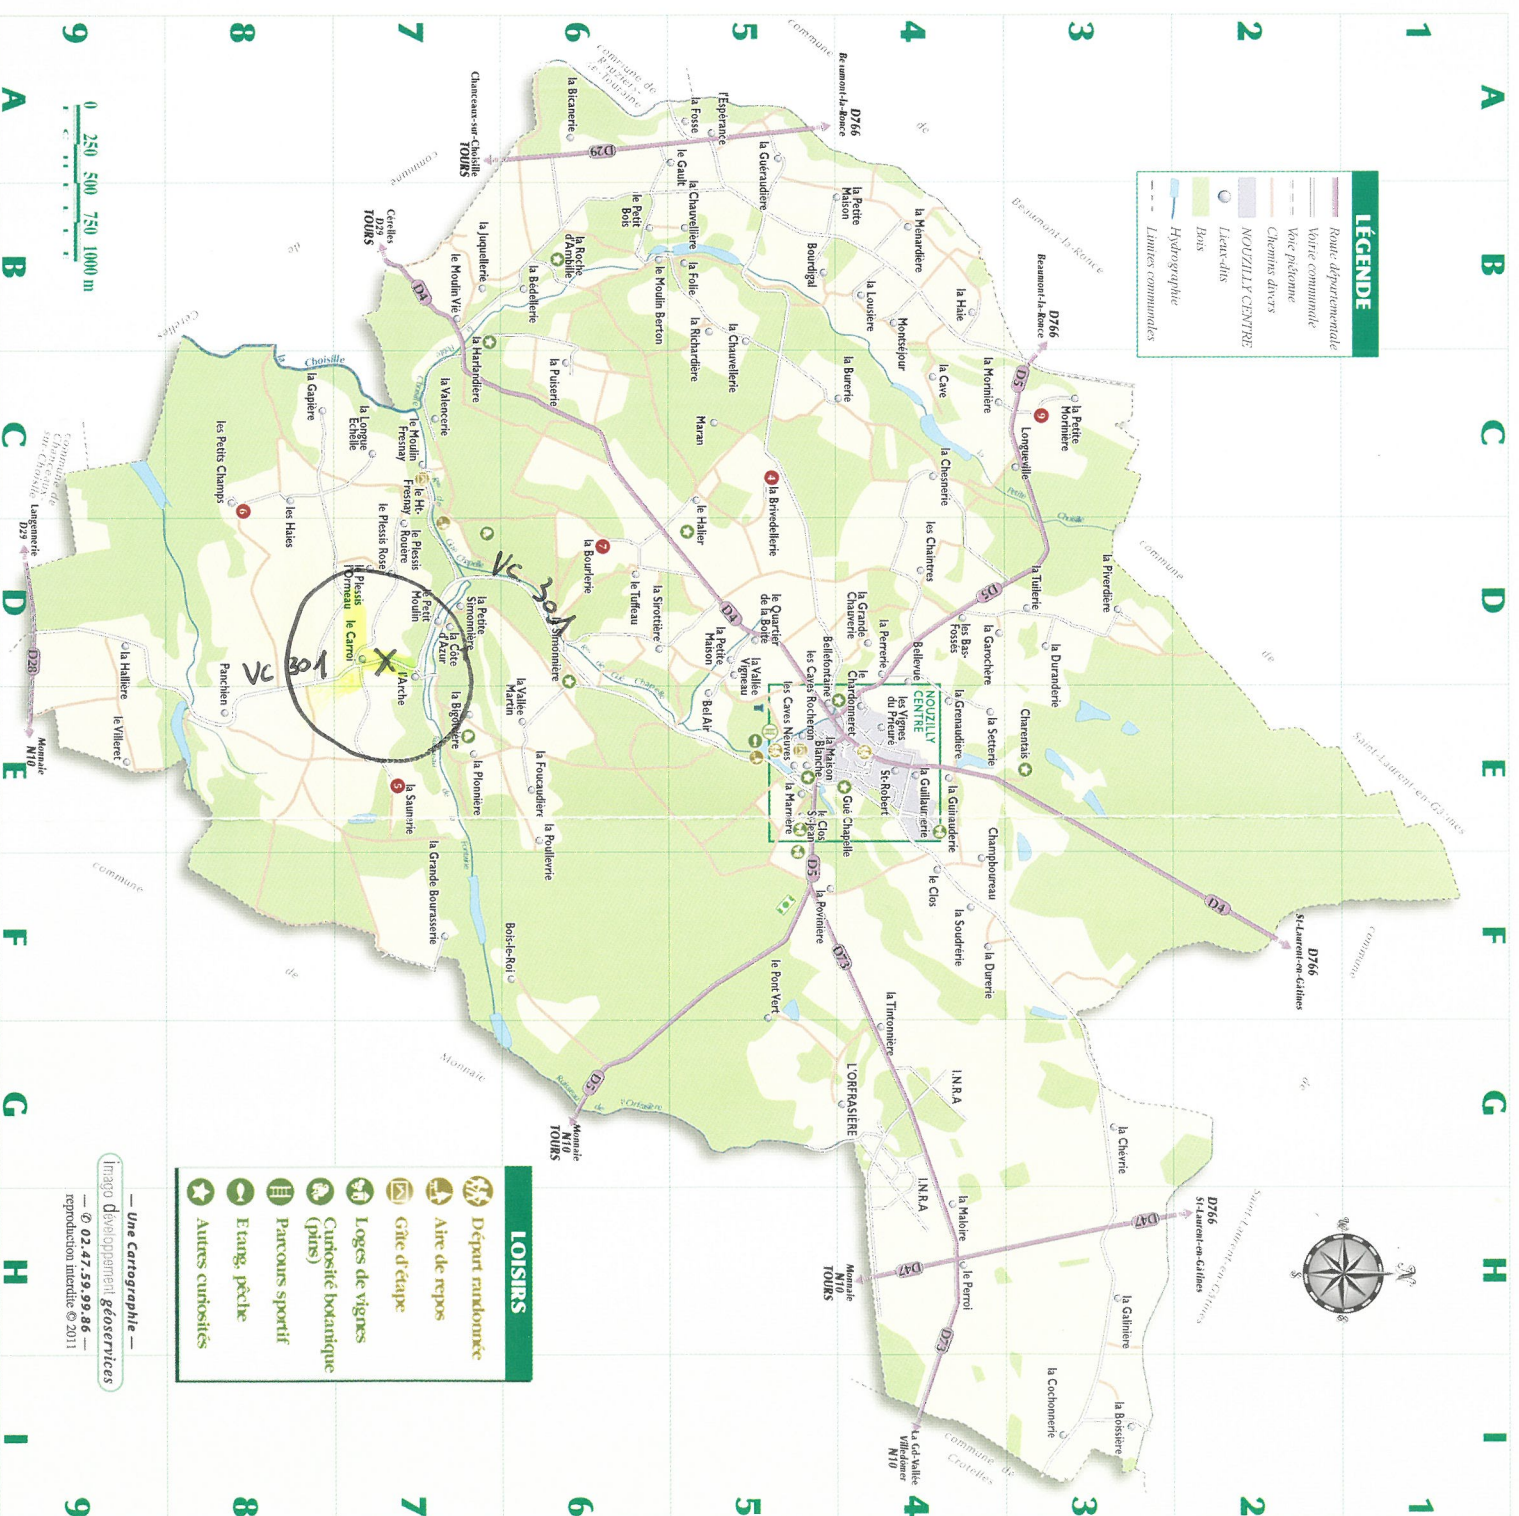

SITES PUBLICS, COMMERCES, ACTIVITÉS ET SERVICES

- Château de eum E5
- Terrain de football F5
- Céramique C5
- Converture - Charpente E7
- Fromages de chèvres C8
- Mennisier ébéniste D6
- Vacances canines et félins C3

LÉGENDE

- Route départementale
- Voie communale
- Voie vicinale
- Chemin divers
- MOZILLY CENTRE
- Lectiches
- Buis
- Hydrographie
- Lignes communales

LOISIRS

- Départ randonnée
- Aire de repos
- gîte d'étape
- Loges de vignes
- Curiosité botanique (pins)
- Parcours sportif
- Etang, pêche
- Autres curiosités

— Une cartographie —
Imago développement géoservices
— 02.47.59.99.86 —
reproduction interdite © 2011