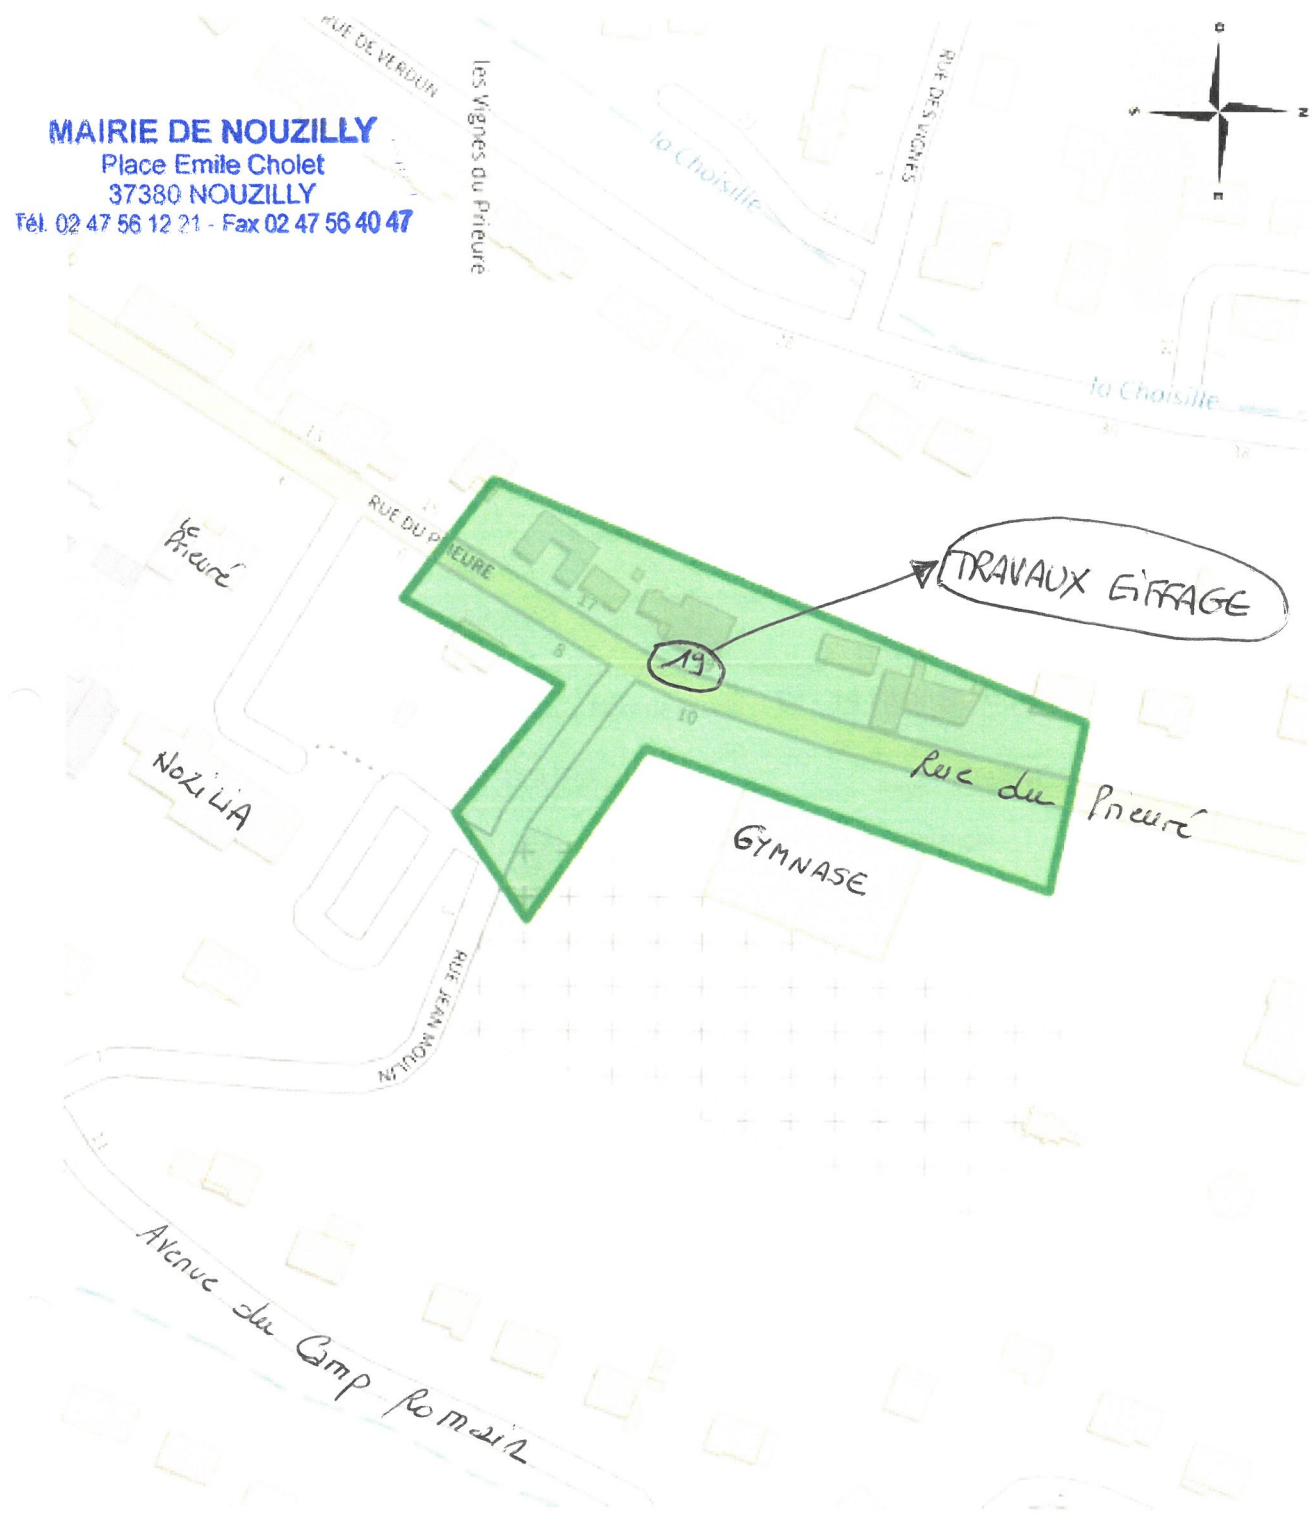

MAIRIE DE NOUZILLY
Place Emile Cholet
37380 NOUZILLY
Tél. 02 47 56 12 21 - Fax 02 47 56 40 47

Coordonnées : <gml:Polygon srsName="EPSG:4171"><gml:exterior><gml:LinearRing><gml:posList srsDimension="2">0.745257 47.546444 0.744565 47.545289 0.744908 47.545112 0.745155 47.545423 0.745525 47.545217 0.745831 47.545358 0.745338 47.54559 0.745745 47.546376 0.745257 47.546444</gml:posList></gml:LinearRing></gml:exterior></gml:Polygon>