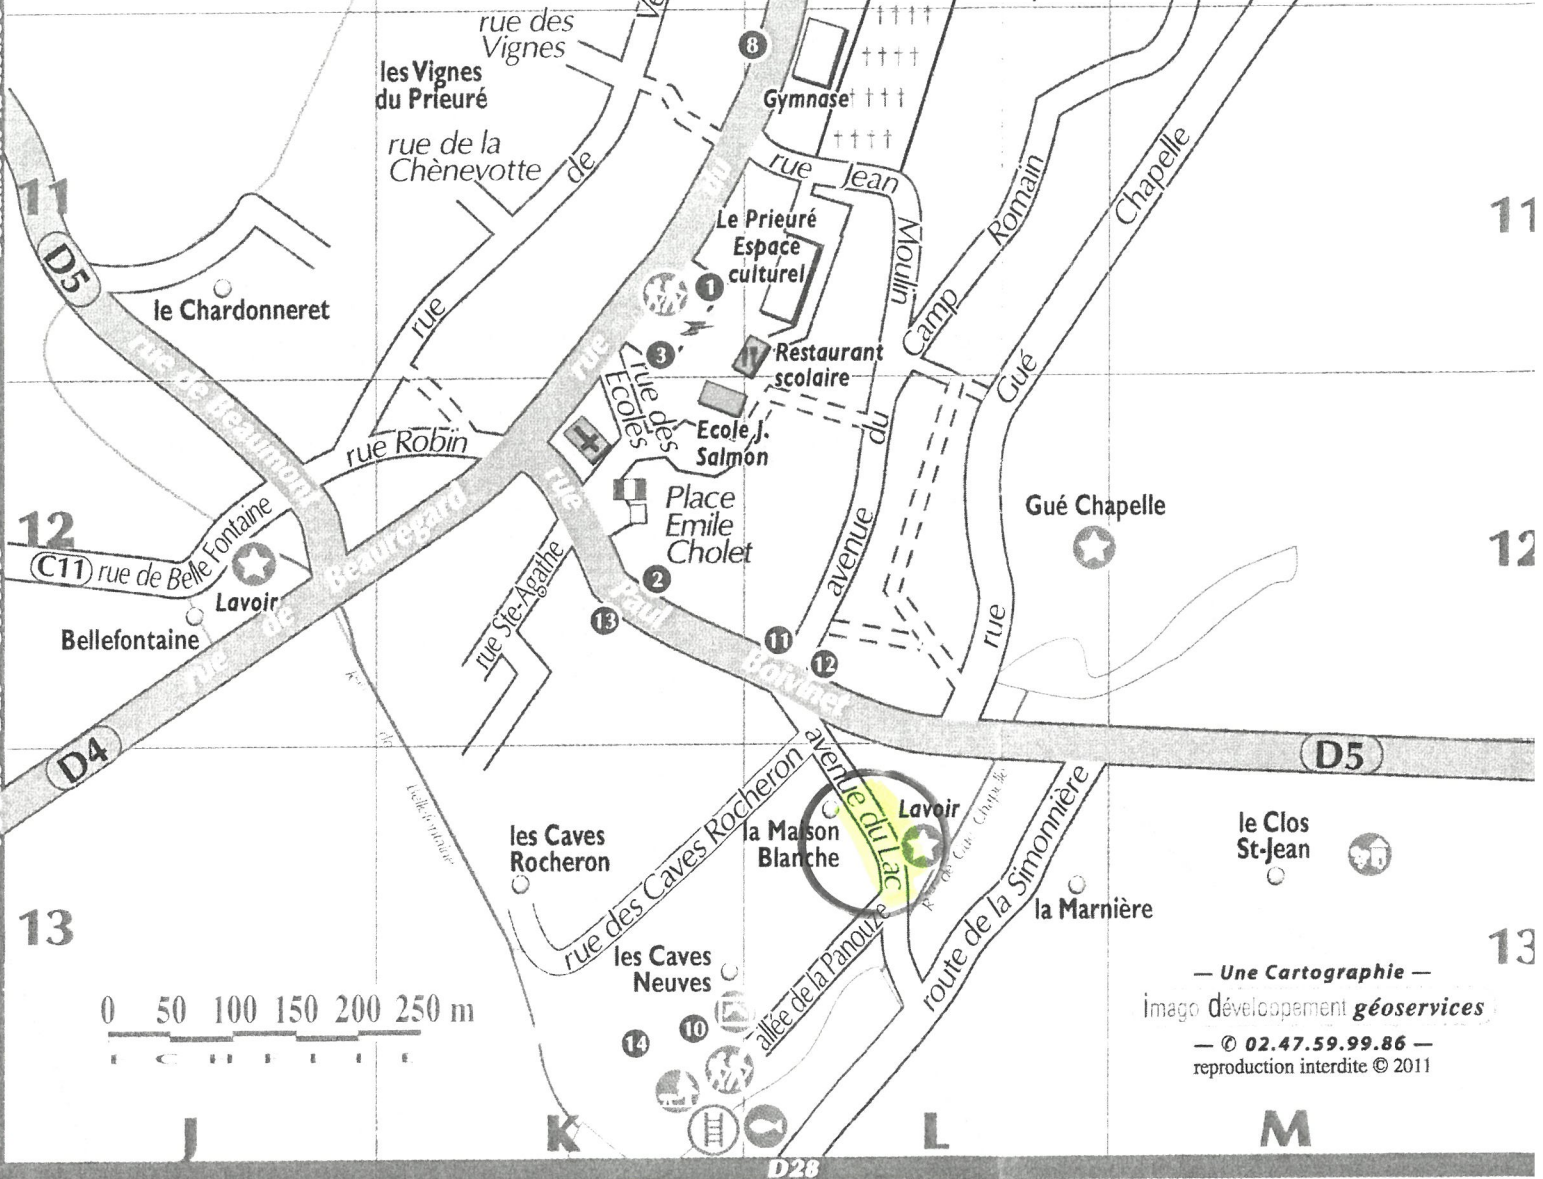

NOUZILLY CENTRE

10

— Une Cartographie —
 Imago Développement géoservices
 — © 02.47.59.99.86 —
 reproduction interdite © 2011

INDEX DES RUES

B Beaumont (rue de)	J12
Beauregard (rue de)	J-K12
Belle Fontaine (rue de)	J12
Boivinnet (rue Paul)	K12
C Camp Romain (avenue du)	L12-M11
Caves Rocheron (rue des)	K-L13
César (impasse)	L-M10
Chênevotte (rue de la)	K 11
Cholet (place Emile)	K12
Clos (rue du)	M10
E Ecoles (rue des)	K11-12
G Gué Chapelle (rue)	L12-M11
Guillaumerie (rue de la)	M10

ZONES DE TRAVAUX

L Lac (avenue du)	L13
Loge (rue de la)	M10
M Moulin (rue Jean)	L11
N Noisetiers (rue des)	M10
P Panouze (allée de)	L13
Prieuré (rue du)	L10-K11-12
R Robin (rue)	J-K12
S Saint-Robert (rue)	L-M10
Sainte-Agathe (rue)	K12
Simonnière (route de la)	L13
V Verdun (rue de)	K10-11
Vignes (rue des)	K11