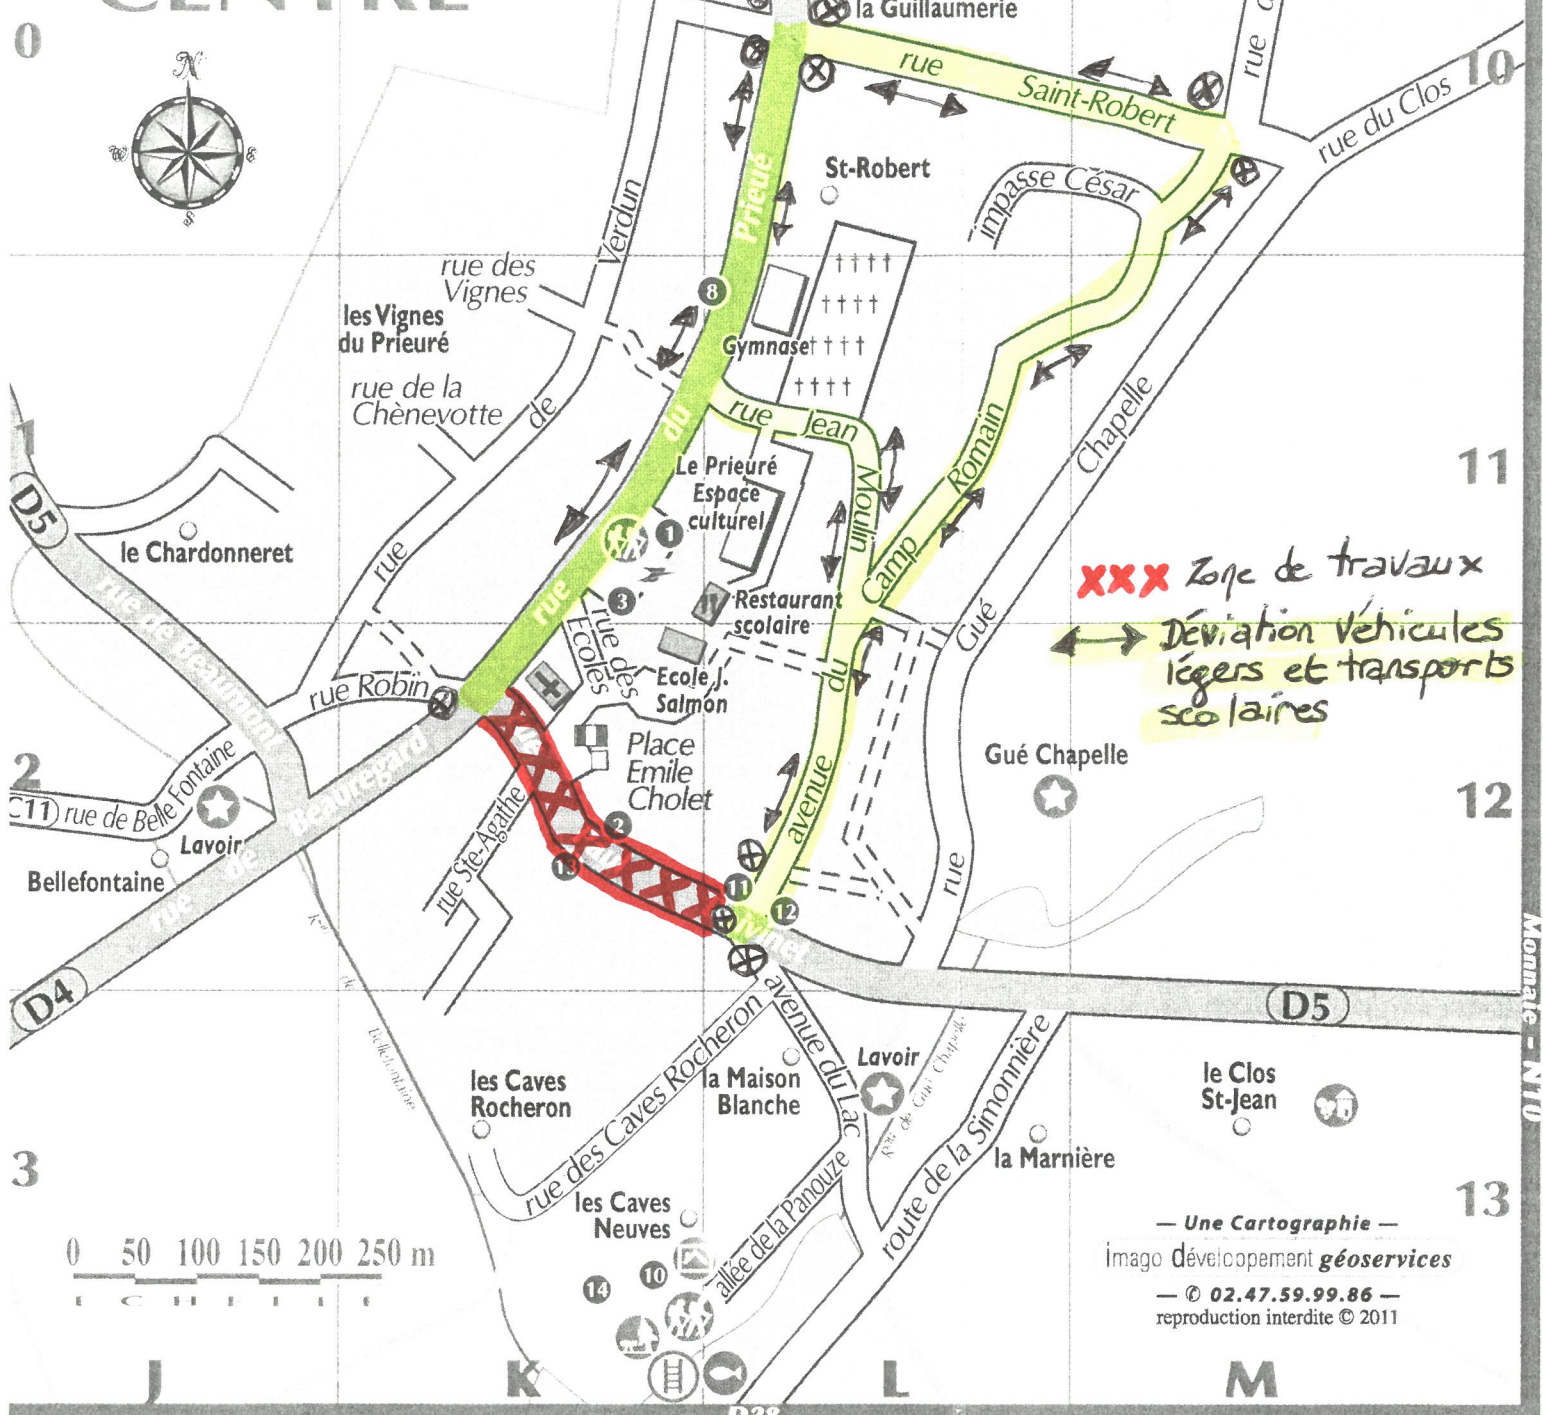

NOUZILLY CENTRE

XXX Zone de travaux
 Déviation véhicules légers et transports scolaires

— Une Cartographie —
 Imago Développement géoservices
 — © 02.47.59.99.86 —
 reproduction interdite © 2011

INDEX DES RUES

Beaumont (rue de)	J12
Beaugard (rue de)	J-K12
Belle Fontaine (rue de)	J12
Boivinot (rue Paul)	K12
Camp Romain (avenue du)	L12-M11
Caves Rocheron (rue des)	K-L13
César (impasse)	L-M10
Chênevotte (rue de la)	K 11
Cholet (place Emile)	K12
Clos (rue du)	M10
Ecoles (rue des)	K11-12
Gué Chapelle (rue)	L12-M11
Guillaumerie (rue de la)	M10

L Lac (avenue du)	L13
Loge (rue de la)	M10
M Moulin (rue Jean)	L11
N Noisetiers (rue des)	M10
P Panouze (allée de)	L13
Prieuré (rue du)	L10-K11-12
R Robin (rue)	J-K12
S Saint-Robert (rue)	L-M10
Sainte-Agathe (rue)	K12
Simonnière (route de la)	L13
V Verdun (rue de)	K10-11
Vignes (rue des)	K11

Accès autorisé =

COMMERCES, ACTIVITÉS

- ① Bar - Hôtel - Restaurant -
- ② Boucherie - Charcuterie
- ③ Boulangerie - Pâtisserie
- ⑧ Taxi
- ⑩ A.L.S.H. (Accueil Loisirs Sans H
- ⑪ Cabinet médical (médecin, i
- ⑫ Pharmacie
- ⑬ Cabinet de soins (kinésithérap
- ⑭ Bar - Restaurant de l'Étan