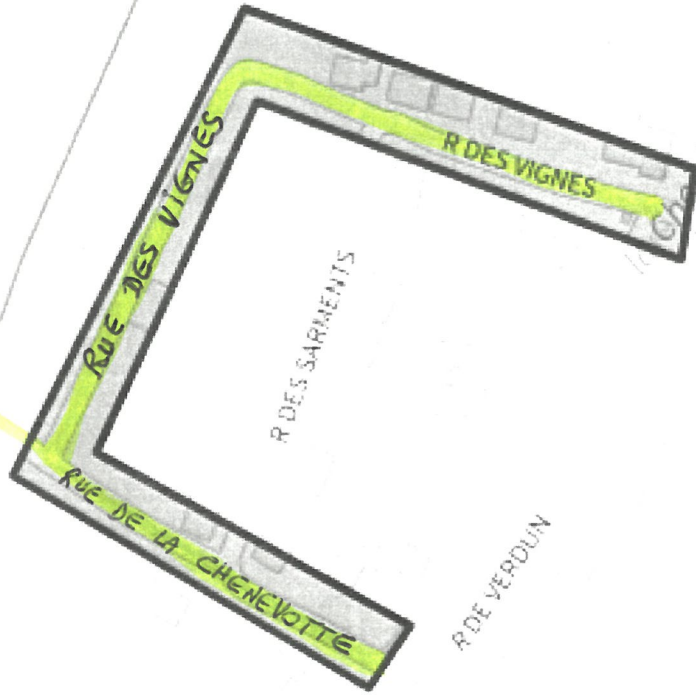

MAIRIE DE NOUZILLY
Place Emile Cholet
37380 NOUZILLY
Tél. 02 47 56 12 21 - Fax 02 47 56 40 47

LA PERRERIE

le Chardonneret

École Maternelle
Jeanne Salmon

(47.545911 0.744044);(47.546142 0.744098);(47.546555 0.742370);(47.545367 0.741491);(47.544824 0.742853);(47.544984 0.743014);(47.545425 0.741813);(47.546316 0.742424);(47.545911 0.744044);