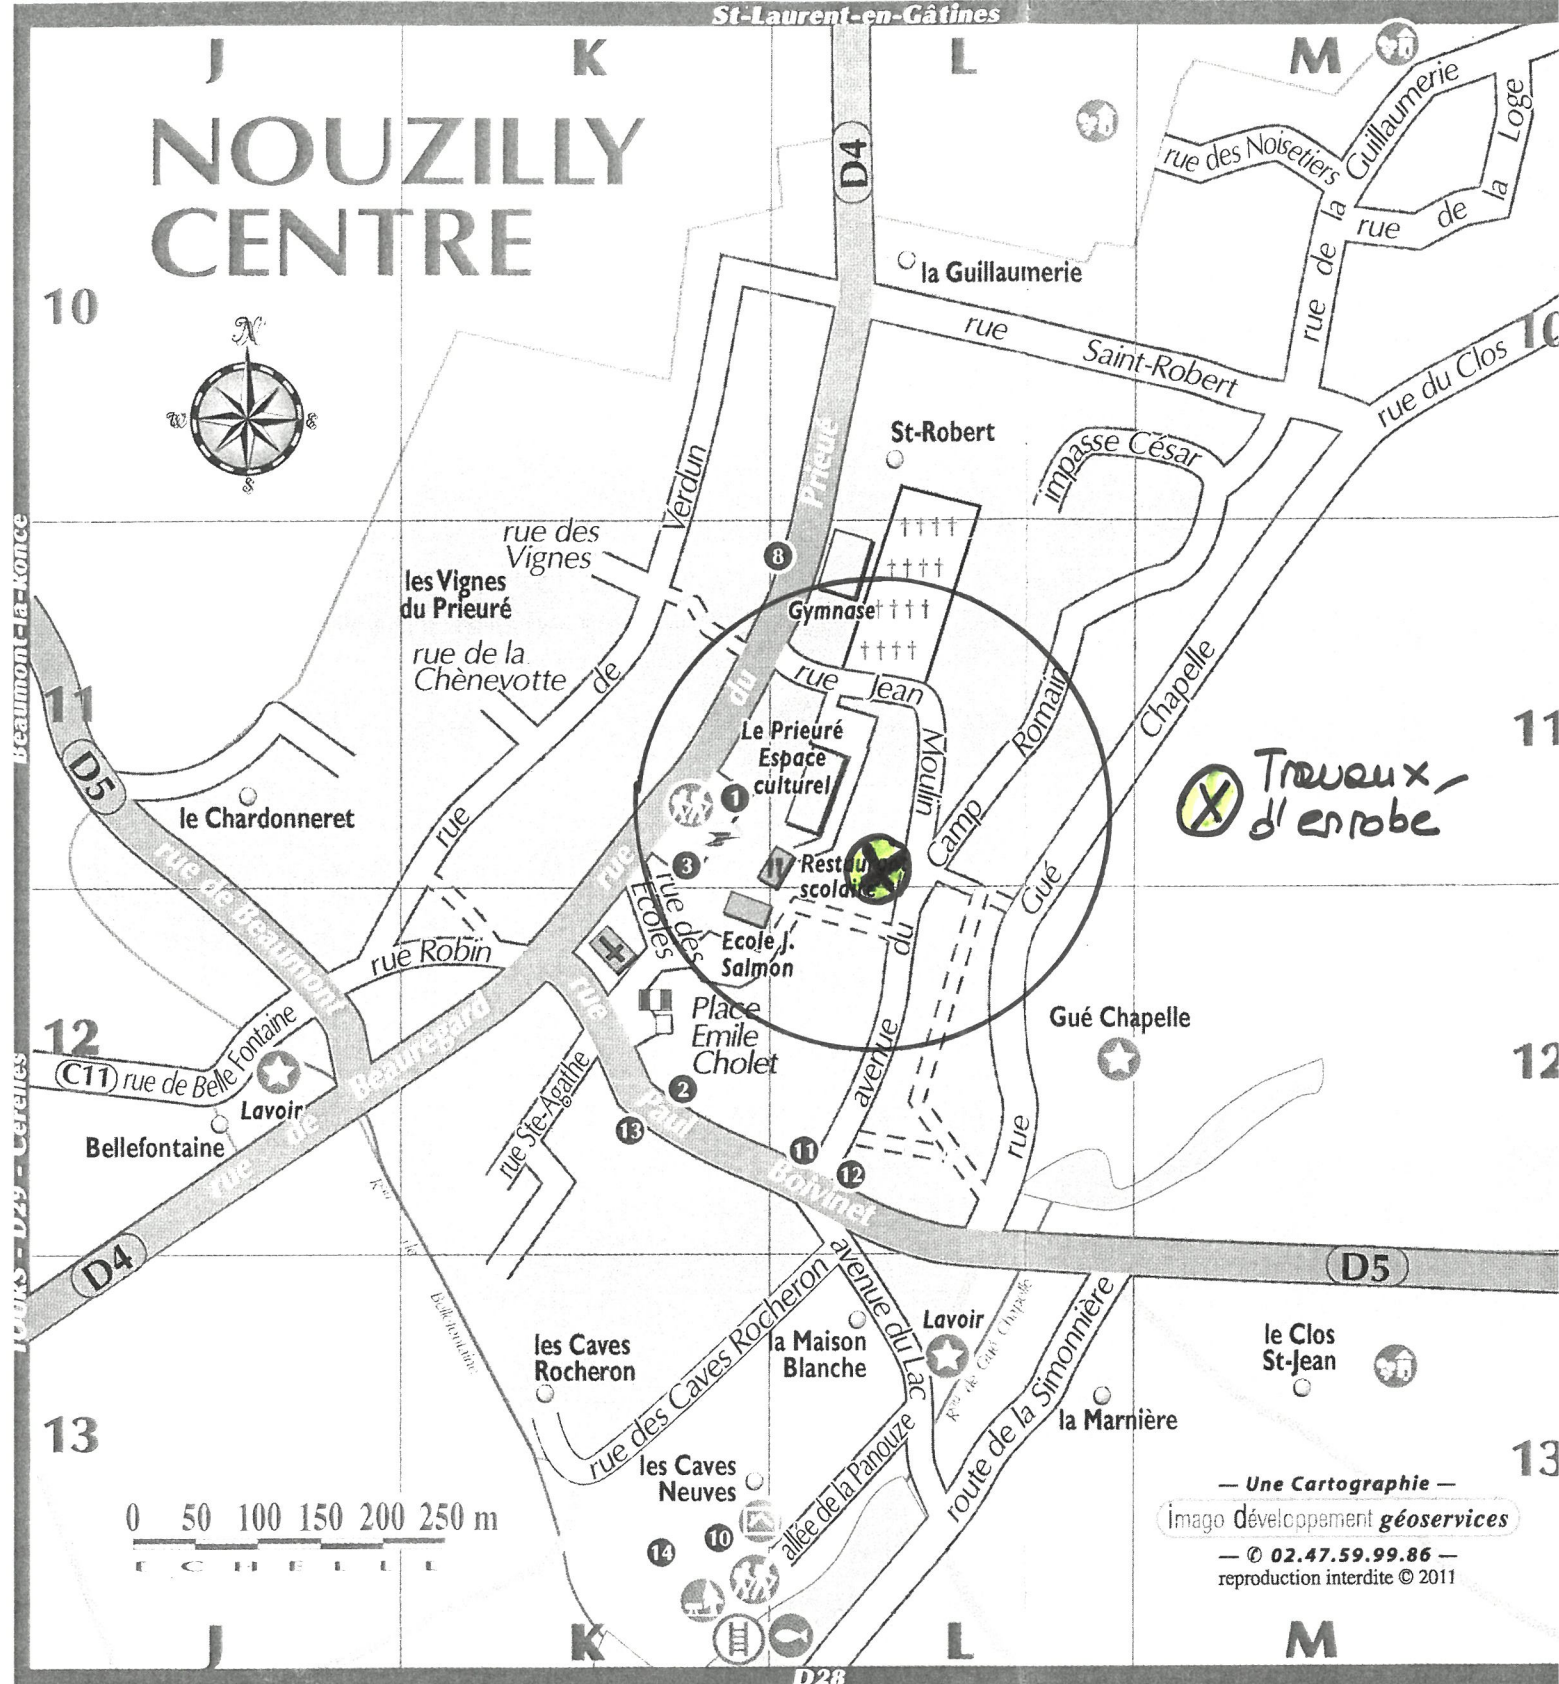

# NOUZILLY CENTRE

Beaumont-la-Ronce

**Travaux d'enrobe**

— Une Cartographie —  
 Imago développement géoservices  
 — © 02.47.59.99.86 —  
 reproduction interdite © 2011

## INDEX DES RUES

<b>B</b> Beaumont (rue de)	J12
Beauegard (rue de)	J-K12
Belle Fontaine (rue de)	J12
Boivinnet (rue Paul)	K12
<b>C</b> Camp Romain (avenue du)	L12-M11
Caves Rocheron (rue des)	K-L13
César (impasse)	L-M10
Chênevotte (rue de la)	K 11
Cholet (place Emile)	K12
Clos (rue du)	M10
<b>E</b> Ecoles (rue des)	K11-12
<b>G</b> Gué Chapelle (rue)	L12-M11
Guillaumerie (rue de la)	M10

<b>L</b> Lac (avenue du)	L13
Loge (rue de la)	M10
<b>M</b> Moulin (rue Jean)	L11
<b>N</b> Noisetiers (rue des)	M10
<b>P</b> Panouze (allée de)	L13
Prieuré (rue du)	L10-K11-12
<b>R</b> Robin (rue)	J-K12
<b>S</b> Saint-Robert (rue)	L-M10
Sainte-Agathe (rue)	K12
Simonnière (route de la)	L13
<b>V</b> Verdun (rue de)	K10-11
Vignes (rue des)	K11