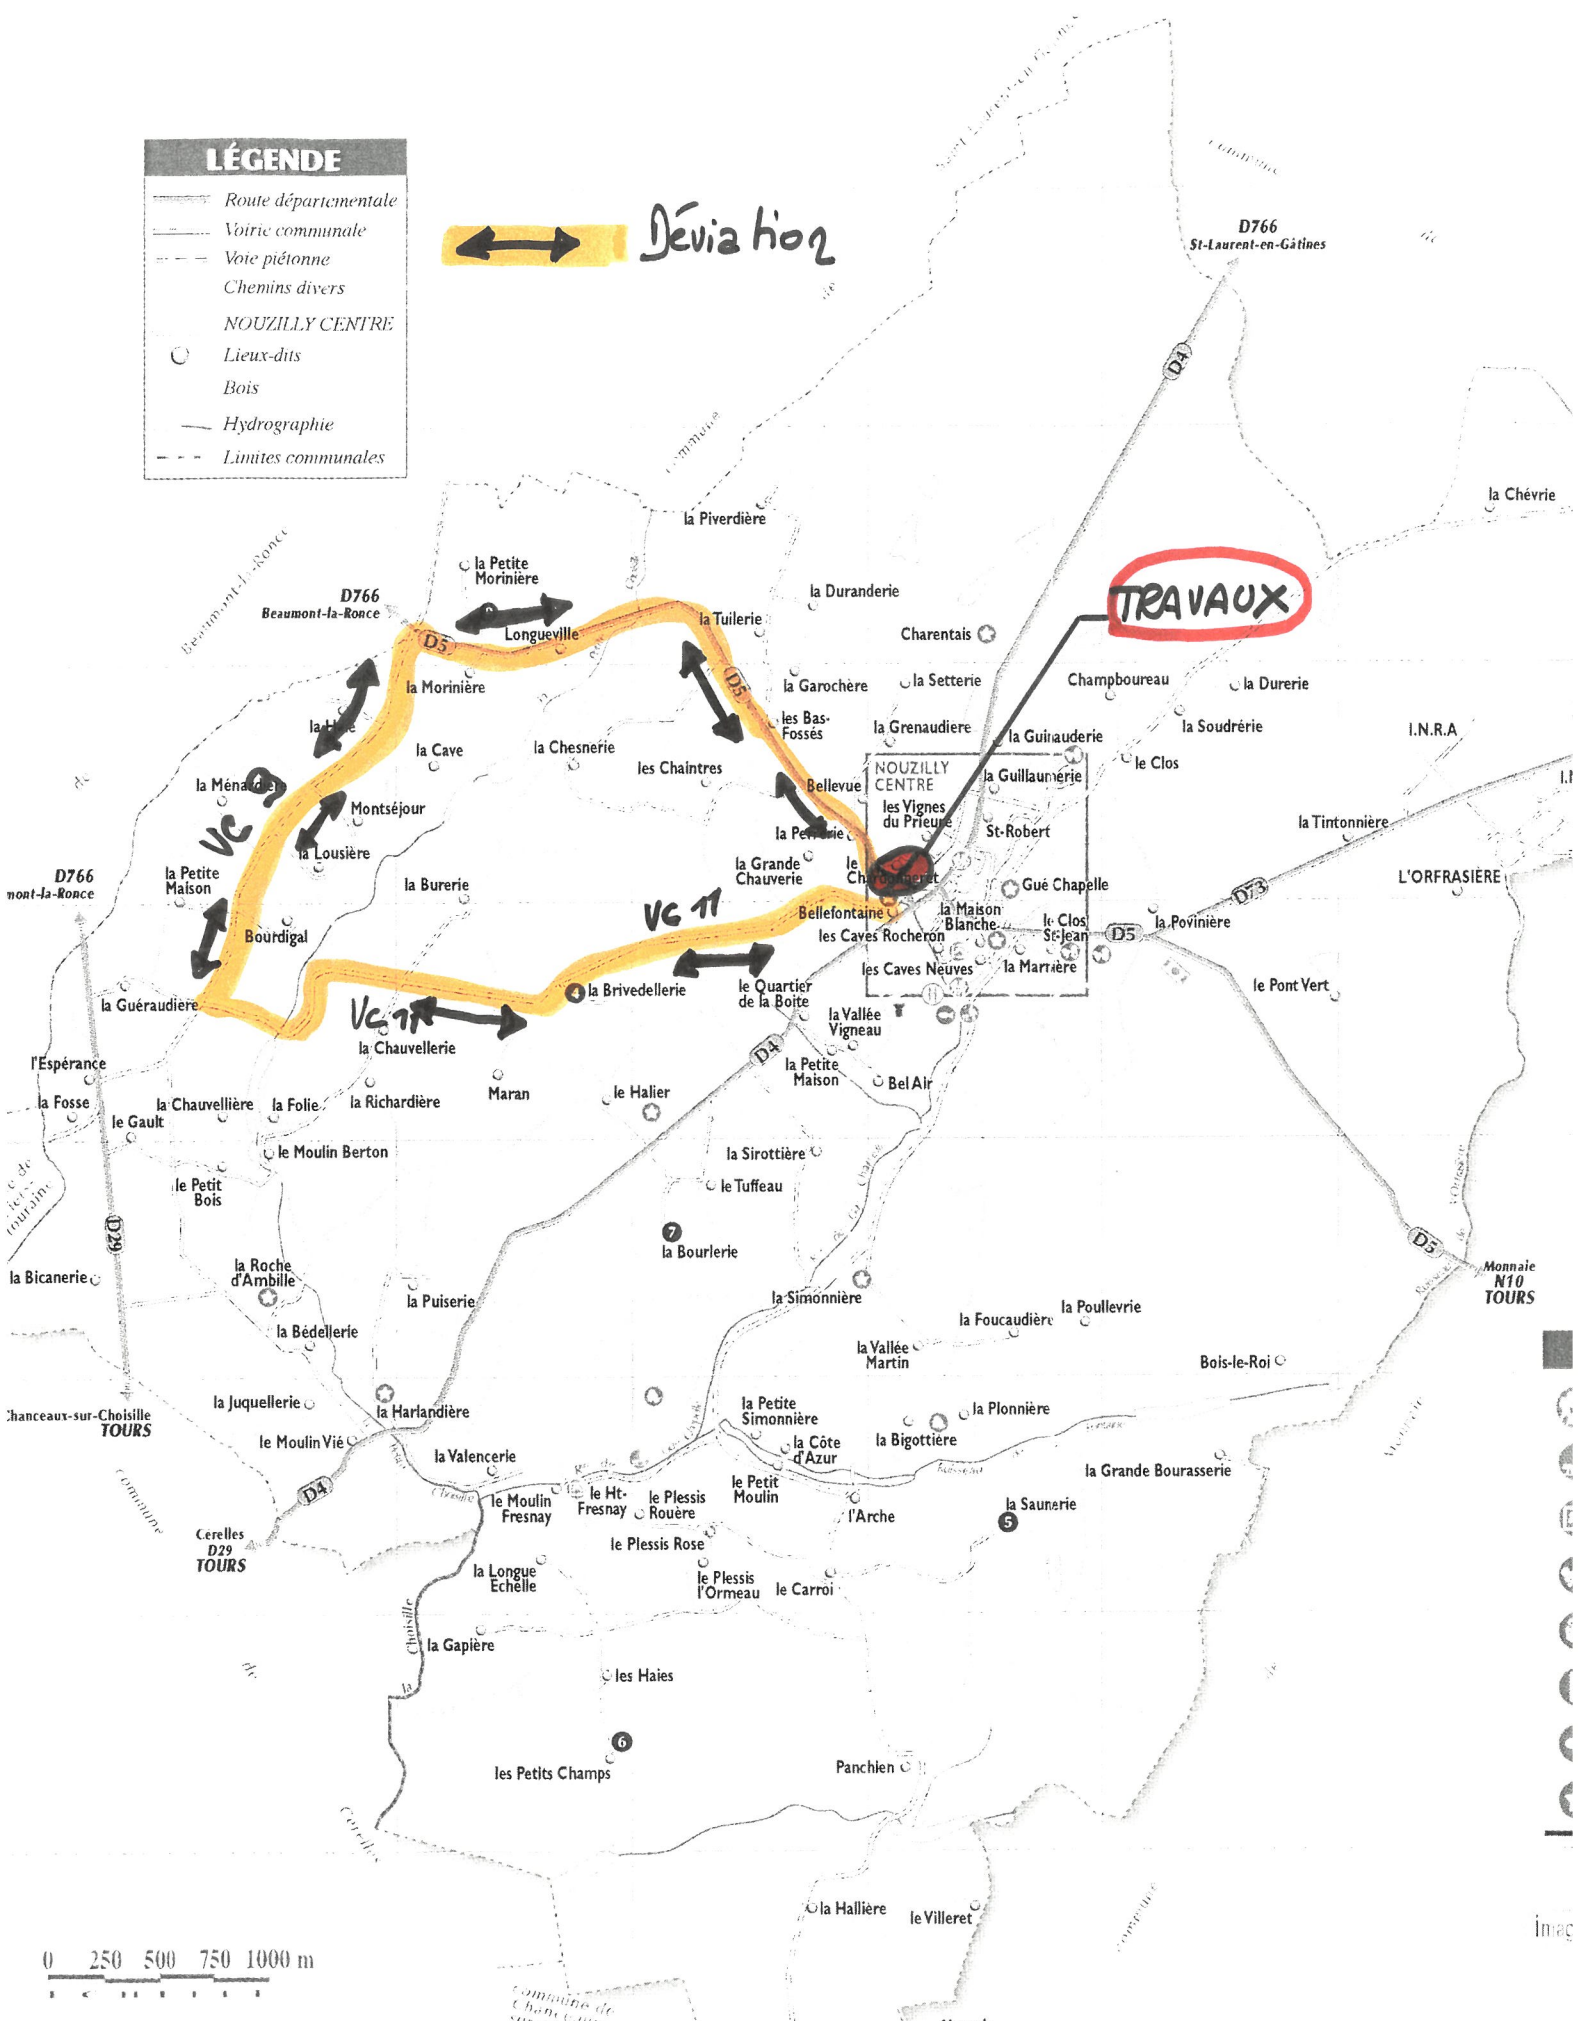

A B C D E F G

LÉGENDE

-  Route départementale
-  Voie communale
-  Voie piétonne
-  Chemins divers
- NOUZILLY CENTRE**
-  Lieux-dits
-  Bois
-  Hydrographie
-  Limites communales

 Déviation

TRAVAUX

0 250 500 750 1000 m

A B C D E F G